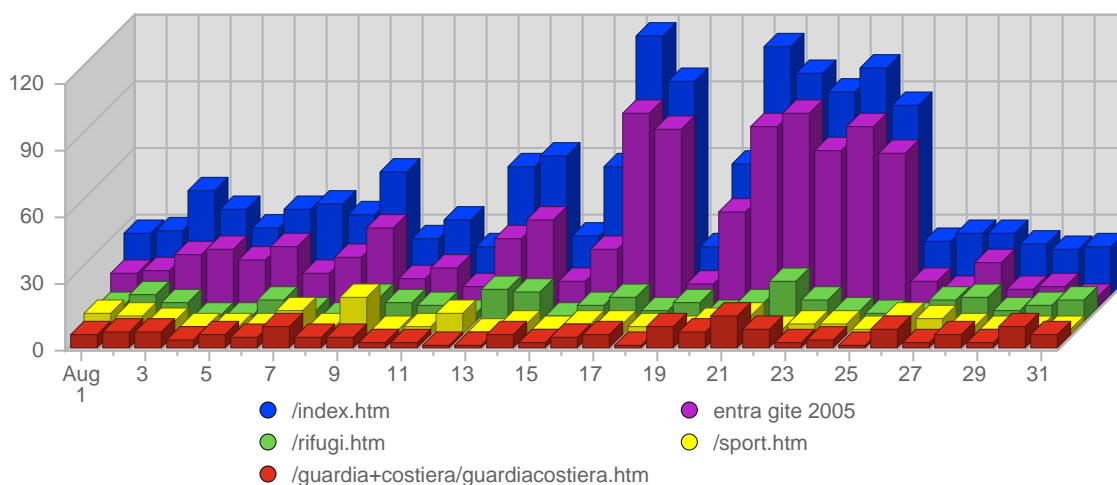

Pages and Content > Pages

Report Description

Report Description: Pages visitors viewed during the month of August 2007
 Report Range: Month of August 2007
 Report Scope: Historical Data
 List Size: 25 of 3510

Breakdown

#	Title & Page	Total Page Views	Average Page Views Historically	Change	Percent of Page Views
1.	/index.htm	1,555	602,89	+394 ▲	6,00%
2.	entra gite 2005	1,033	368,07	+547 ▲	4,65%
3.	/rifugi.htm	232	86,70	-1 ▼	1,04%
4.	/sport.htm	166	55,78	+5 ▲	0,75%
5.	/guardia+costiera/guardiacostiera.htm	162	95,74	-21 ▼	0,73%
6.	/...dia+costiera/flash/barche+con+1530.swf	124	75,00	-11 ▼	0,56%
7.	/campoverde/parrocchia_san_antonio.html	122	53,93	+76 ▲	0,55%
8.	/flash/pagina+sport.swf	120	-	+44 ▲	0,54%
9.	/cartina+lago+di+garda.htm	81	35,84	-28 ▼	0,36%
10.	/alberghi.htm	78	28,84	+9 ▲	0,35%
11.	/archivio/...navazzo+giugno+2007/index.html	75	-	+75 ▲	0,34%
12.	/teгла+loroupe/teгла_loroupe2007.html	70	159,50	-18 ▼	0,32%
13.	/...'alto+garda/fotografando+'alto+garda.htm	67	29,40	+31 ▲	0,30%
14.	/teгла+loroupe/collaborazioni.htm	67	30,00	+1 ▲	0,30%
15.	/fotografando_alto_garda.html	61	33,00	+15 ▲	0,27%
16.	/agriturismo.htm	60	23,28	-4 ▼	0,27%
17.	/...scursioni+2005/gite+escursioni+2007.html	51	20,00	0 ▬	0,23%