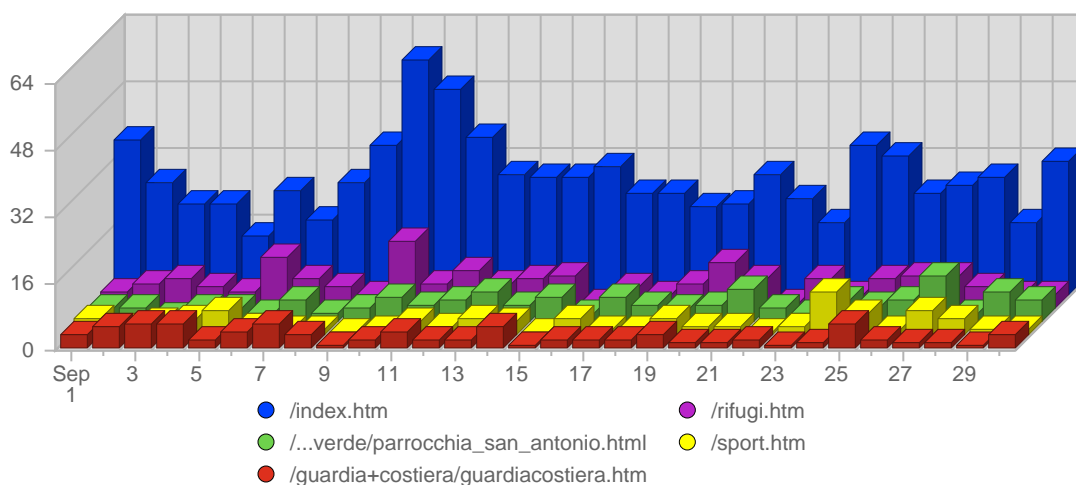

## Pages and Content &gt; Pages

## Report Description

Report Description: Pages visitors viewed during the month of September 2007  
 Report Range: Month of September 2007  
 Report Scope: Historical Data  
 List Size: 25 of 3140

## Breakdown

#	Title & Page	Total Page Views	Average Page Views Historically	Change	Percent of Page Views
1.	/index.htm	843	-	-712 ▼	7,20%
2.	/rifugi.htm	183	-	-49 ▼	1,56%
3.	/campoverde/parrocchia_san_antonio.html	128	-	+6 ▲	1,09%
4.	/sport.htm	80	-	-86 ▼	0,68%
5.	/guardia+costiera/guardiacostiera.htm	77	-	-85 ▼	0,66%
6.	/teglaloroupe/collaborazioni.htm	69	-	+2 ▲	0,59%
7.	/teglaloroupe/teglaloroupe2007.html	64	-	-6 ▼	0,55%
8.	/caisalo/index.html	57	-	+12 ▲	0,49%
9.	/guardia+costiera/capitaneriediporto.htm	44	-	-5 ▼	0,38%
10.	/rifugi/...pino/calendario_escursioni2006.html	42	-	-2 ▼	0,36%
11.	/archivio/maddie/maddie.html	42	-	+14 ▲	0,36%
12.	/fotografando_alto_garda.html	40	-	-21 ▼	0,34%
13.	/archivio/salo_09_settembre_2007/index.html	39	-	+39 ▲	0,33%
14.	/...altoa/garda/fotografando+altoa+garda.htm	38	-	-29 ▼	0,33%
15.	/oroscopo.htm	37	-	+3 ▲	0,32%
16.	/...a/volontari_del_garda_sommozzatori.htm	35	-	+7 ▲	0,30%
17.	/teglaloroupe/teglaloroupe.htm	34	-	-11 ▼	0,29%