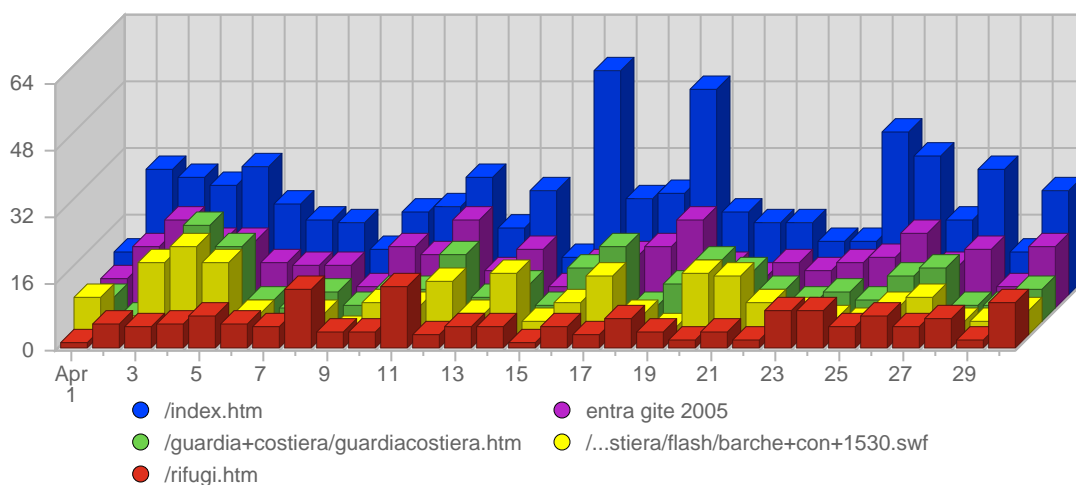

## Pages and Content &gt; Pages

## Report Description

Report Description: Pages visitors viewed during the month of April 2007  
 Report Range: Month of April 2007  
 Report Scope: Historical Data  
 List Size: 25 of 2266

## Breakdown

#	Title & Page	Total Page Views	Average Page Views Historically	Change	Percent of Page Views
1.	/index.htm	697	552,46	-370 ▼	6,11%
2.	entra gite 2005	371	356,79	-327 ▼	3,25%
3.	/guardia+costiera/guardiacostiera.htm	268	83,30	+82 ▲	2,35%
4.	/...dia+costiera/flash/barche+con+1530.swf	236	66,50	+100 ▲	2,07%
5.	/rifugi.htm	171	74,54	+29 ▲	1,50%
6.	/sport.htm	85	45,83	+4 ▲	0,75%
7.	/guardia+costiera/motovedettainazione.htm	82	24,45	+32 ▲	0,72%
8.	/...costiera/guardiacostieraisoladelgarda.htm	82	20,65	+42 ▲	0,72%
9.	/guardia+costiera/gomme_a39_2006.html	77	29,83	+30 ▲	0,68%
10.	/...a/volontari_del_garda_sommozzatori.htm	77	139,38	-19 ▼	0,68%
11.	/tegl+loroupe/tegl_loroupe2007.html	75	342,50	-610 ▼	0,66%
12.	/cartina+lago+di+garda.htm	68	28,59	+14 ▲	0,60%
13.	/campoverde/parrocchia_san_antonio.html	68	51,91	-13 ▼	0,60%
14.	/rifugi/...pino/calendario_escursioni2006.html	67	20,29	+11 ▲	0,59%
15.	/tegl+loroupe/tegl_loroupe.htm	62	106,33	-105 ▼	0,54%
16.	/agriturismo.htm	57	17,10	+10 ▲	0,50%
17.	/tegl+loroupe/flash/sponsor_2007.swf	56	28,00	-122 ▼	0,49%