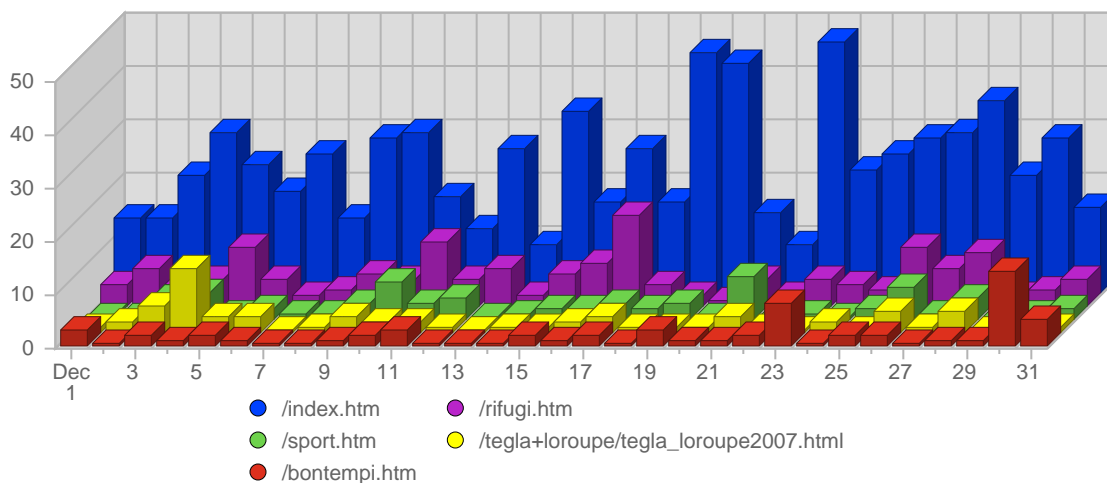

Pages and Content > Pages

Report Description

Report Description: Pages visitors viewed during the month of December 2007
 Report Range: Month of December 2007
 Report Scope: Historical Data
 List Size: 25 of 1973

Breakdown

| # | Title & Page | Total Page Views | Average Page Views Historically | Change | Percent of Page Views |
|-----|--|------------------|---------------------------------|--------|-----------------------|
| 1. | /index.htm | 753 | - | +203 ▲ | 8,47% |
| 2. | /rifugi.htm | 173 | - | +24 ▲ | 1,95% |
| 3. | /sport.htm | 69 | - | -2 ▼ | 0,78% |
| 4. | /teгла+loroupe/teгла_loroupe2007.html | 61 | - | +20 ▲ | 0,69% |
| 5. | /bontempi.htm | 60 | - | +13 ▲ | 0,68% |
| 6. | /rifugi/...pino/calendario_escursioni2006.html | 59 | - | +21 ▲ | 0,66% |
| 7. | /oroscopo.htm | 56 | - | +19 ▲ | 0,63% |
| 8. | /fotografando_alto_garda.html | 52 | - | +6 ▲ | 0,59% |
| 9. | /guardia+costiera/guardiacostiera.htm | 44 | - | -11 ▼ | 0,50% |
| 10. | /alberghi.htm | 43 | - | +18 ▲ | 0,48% |
| 11. | /teгла+loroupe/collaborazioni.htm | 41 | - | -31 ▼ | 0,46% |
| 12. | /teгла+loroupe/teгла_loroupe.htm | 38 | - | -3 ▼ | 0,43% |
| 13. | /agriturismo.htm | 34 | - | +9 ▲ | 0,38% |
| 14. | /.../auto+a+salo+settembre+2007/index.html | 28 | - | +12 ▲ | 0,32% |
| 15. | /motori_ricerca.htm | 28 | - | -6 ▼ | 0,32% |
| 16. | /statistiche_2007.html | 28 | - | +13 ▲ | 0,32% |
| 17. | /scambio_link.html | 28 | - | +5 ▲ | 0,32% |