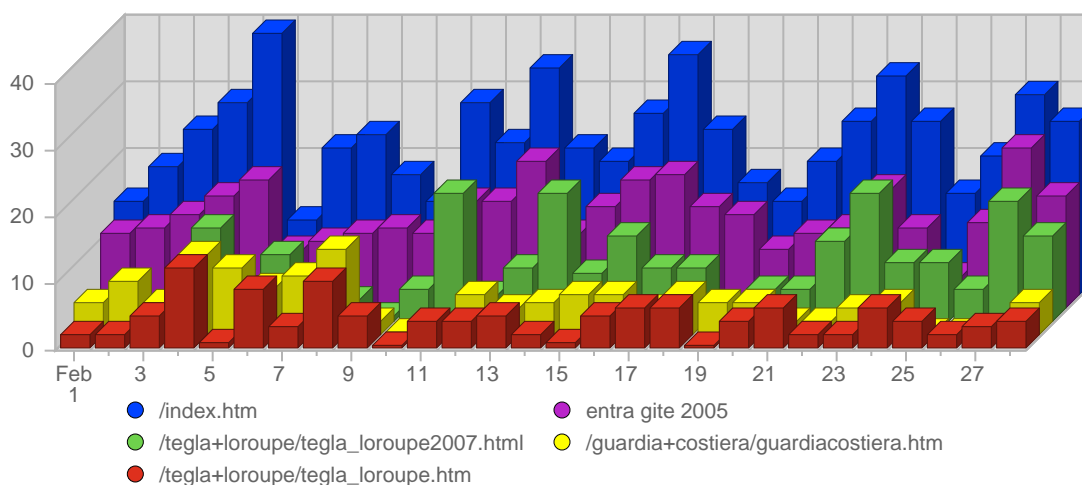

Pages and Content > Pages

Report Description

Report Description: Pages visitors viewed during the month of February 2007
 Report Range: Month of February 2007
 Report Scope: Historical Data
 List Size: 25 of 2015

Breakdown

#	Title & Page	Total Page Views	Average Page Views Historically	Change	Percent of Page Views
1.	/index.htm	659	546,17	+81 ▲	6,27%
2.	entra gite 2005	395	356,17	+69 ▲	3,76%
3.	/teгла+loroupe/teгла_loroupe2007.html	224	342,50	+224 ▲	2,13%
4.	/guardia+costiera/guardiacostiera.htm	138	73,58	+45 ▲	1,31%
5.	/teгла+loroupe/teгла_loroupe.htm	115	106,33	+40 ▲	1,09%
6.	/...dia+costiera/flash/barche+con+1530.swf	109	57,58	+52 ▲	1,04%
7.	/rifugi.htm	92	70,35	-21 ▼	0,88%
8.	/...a/volontari_del_garda_sommozzatori.htm	91	143,53	+8 ▲	0,87%
9.	/sport.htm	70	45,83	-9 ▼	0,67%
10.	/lavoro_altogardabresciano.html	62	38,13	+4 ▲	0,59%
11.	/campoverde/parrocchia_san_antonio.html	55	51,91	-23 ▼	0,52%
12.	/statistiche2006+totale.html	54	20,00	+54 ▲	0,51%
13.	/guardia+costiera/capitaneriediporto.htm	51	22,00	+16 ▲	0,49%
14.	/teгла+loroupe/collaborazioni.htm	51	23,07	+29 ▲	0,49%
15.	/gruppo_alpini_salò/ricordi.html	50	25,00	-31 ▼	0,48%
16.	/bontempi.htm	49	27,96	+3 ▲	0,47%
17.	/cartina+lago+di+garda.htm	49	26,71	+2 ▲	0,47%