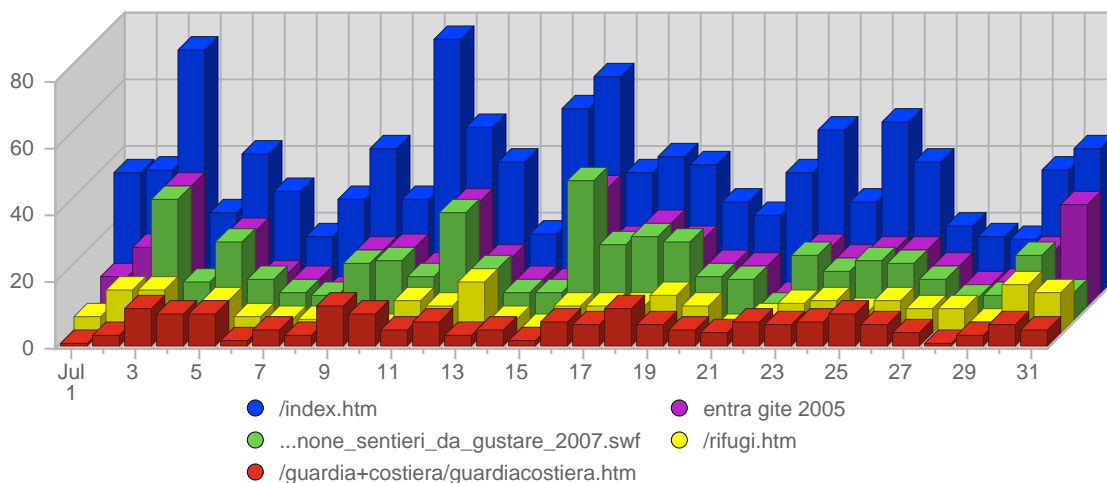

## Pages and Content &gt; Pages

## Report Description

Report Description: Pages visitors viewed during the month of July 2007  
 Report Range: Month of July 2007  
 Report Scope: Historical Data  
 List Size: 25 of 2973

## Breakdown

#	Title & Page	Total Page Views	Average Page Views Historically	Change	Percent of Page Views
1.	/index.htm	1,161	602,89	+95 ▲	5,96%
2.	entra gite 2005	486	368,07	+31 ▲	2,49%
3.	/.../avenone_sentieri_da_gustare_2007.swf	474	-	+474 ▲	2,43%
4.	/rifugi.htm	233	86,70	+75 ▲	1,20%
5.	/guardia+costiera/guardiacostiera.htm	183	95,74	+11 ▲	0,94%
6.	/sport.htm	161	55,78	+30 ▲	0,83%
7.	/...dia+costiera/flash/barche+con+1530.swf	135	75,00	+14 ▲	0,69%
8.	/cartina+lago+di+garda.htm	109	35,84	+22 ▲	0,56%
9.	/teгла+loroupe/teгла_loroupe2007.html	88	159,50	+35 ▲	0,45%
10.	/flash/pagina+sport.swf	76	-	+76 ▲	0,39%
11.	/alberghi.htm	69	28,84	+23 ▲	0,35%
12.	/teгла+loroupe/collaborazioni.htm	66	30,00	+12 ▲	0,34%
13.	/agriturismo.htm	64	23,28	+11 ▲	0,33%
14.	/oroscopo.htm	53	18,85	-3 ▼	0,27%
15.	/teгла+loroupe/flash/sponsor_2007.swf	53	34,20	+29 ▲	0,27%
16.	/guardia+costiera/capitaneriediporto.htm	52	26,57	+7 ▲	0,27%
17.	/flash/googlemap550index.swf	52	16,91	+11 ▲	0,27%