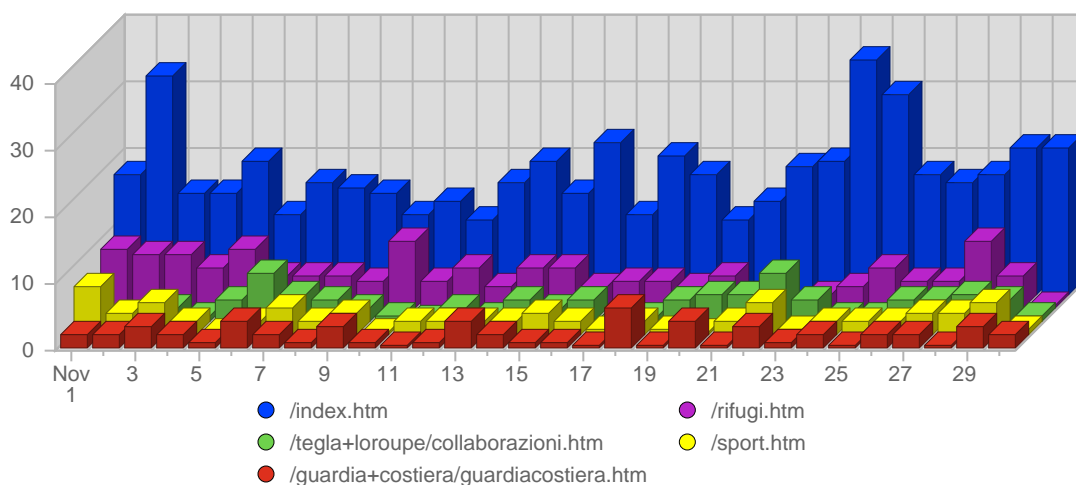

Pages and Content > Pages

Report Description

Report Description: Pages visitors viewed during the month of November 2007
 Report Range: Month of November 2007
 Report Scope: Historical Data
 List Size: 25 of 2115

Breakdown

#	Title & Page	Total Page Views	Average Page Views Historically	Change	Percent of Page Views
1.	/index.htm	550	-	-177 ▼	9,37%
2.	/rifugi.htm	149	-	-6 ▼	2,54%
3.	/teгла+loroupe/collaborazioni.htm	72	-	+6 ▲	1,23%
4.	/sport.htm	71	-	0 ▬	1,21%
5.	/guardia+costiera/guardiacostiera.htm	55	-	-1 ▼	0,94%
6.	/campoverde/parrocchia_san_antonio.html	55	-	-46 ▼	0,94%
7.	/bontempi.htm	47	-	+19 ▲	0,80%
8.	/fotografando_alto_garda.html	46	-	-17 ▼	0,78%
9.	/teгла+loroupe/teгла_loroupe.htm	41	-	+1 ▲	0,70%
10.	/teгла+loroupe/teгла_loroupe2007.html	41	-	-22 ▼	0,70%
11.	/rifugi/...pino/calendario_escursioni2006.html	38	-	-9 ▼	0,65%
12.	/oroscopo.htm	37	-	+6 ▲	0,63%
13.	/motori_ricerca.htm	34	-	+19 ▲	0,58%
14.	/guardia+costiera/capitaneriediporto.htm	29	-	-6 ▼	0,49%
15.	/...'alto+garda/fotografando+!'alto+garda.htm	27	-	-8 ▼	0,46%
16.	/eremodimontecastello/index1.htm	25	-	+6 ▲	0,43%
17.	/alberghi.htm	25	-	-11 ▼	0,43%